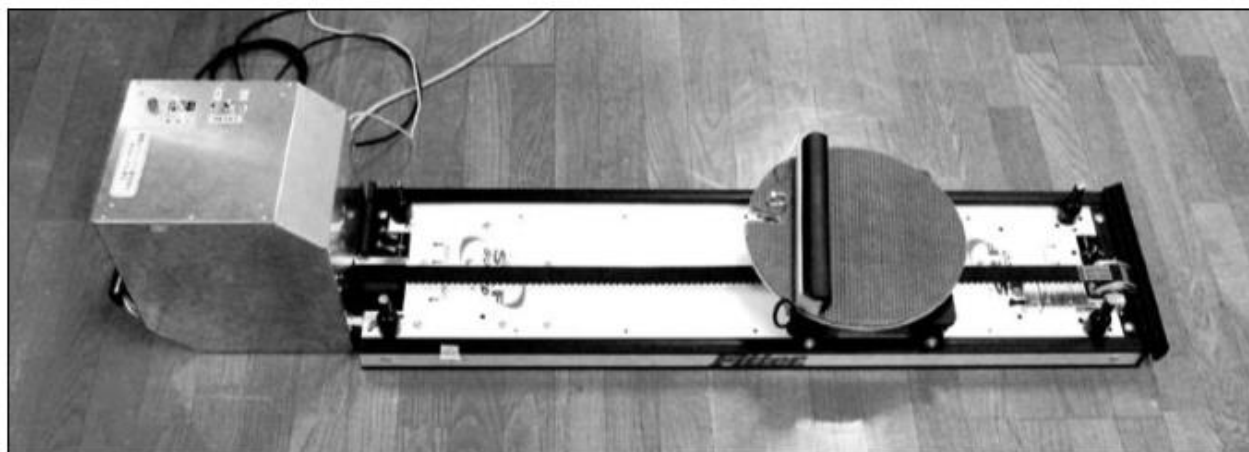

下肢トレーニング装置 1

下肢トレーニング装置

ER tec

左図はパッシブ型、右図はアクティブ型