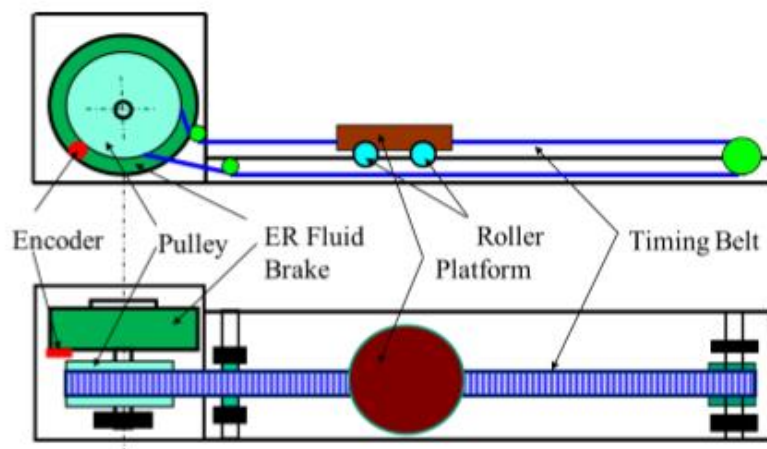

下肢トレーニング装置 1

下肢トレーニング装置

ER tec

左図はパッシブ型、右図はアクティブ型