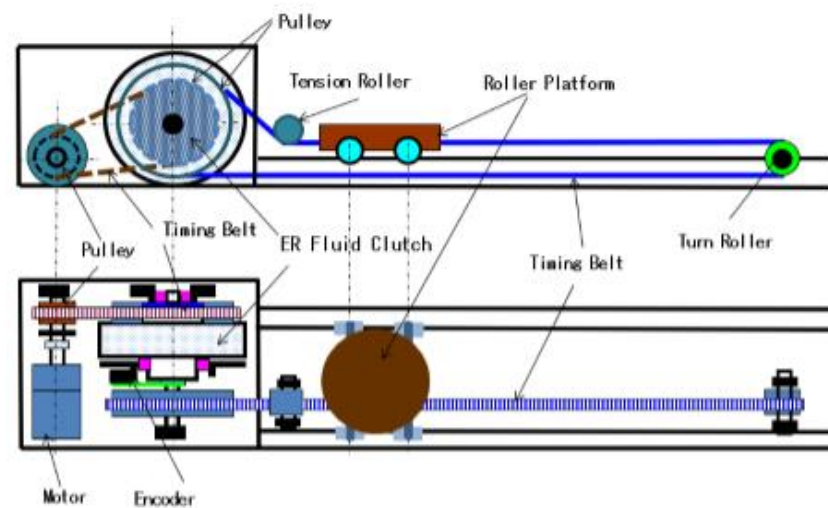

下肢トレーニング装置 1

下肢トレーニング装置

ER tec

左図はパッシブ型、右図はアクティブ型