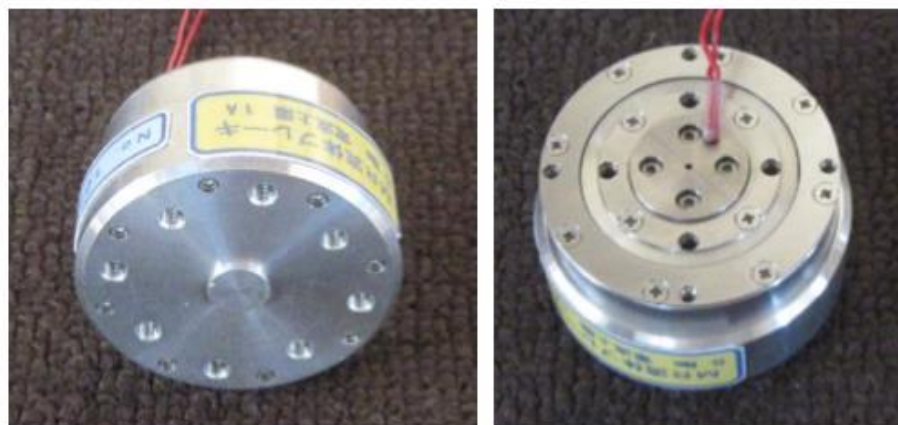

MR流体ブレーキ2

各種MR流体ブレーキ

ERtec

5 Nm 外径：53mm

10 Nm 外径：72mm

樹脂フレーム薄型軽量型 5 Nm