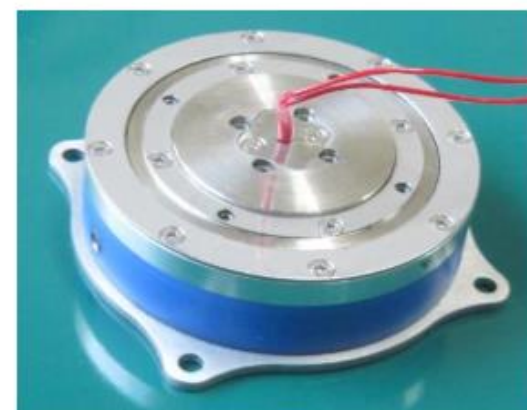

MR流体ブレーキ2

各種MR流体ブレーキ

ERtec

5 Nm 外径：53mm

10 Nm 外径：72mm

樹脂フレーム薄型軽量型 5 Nm