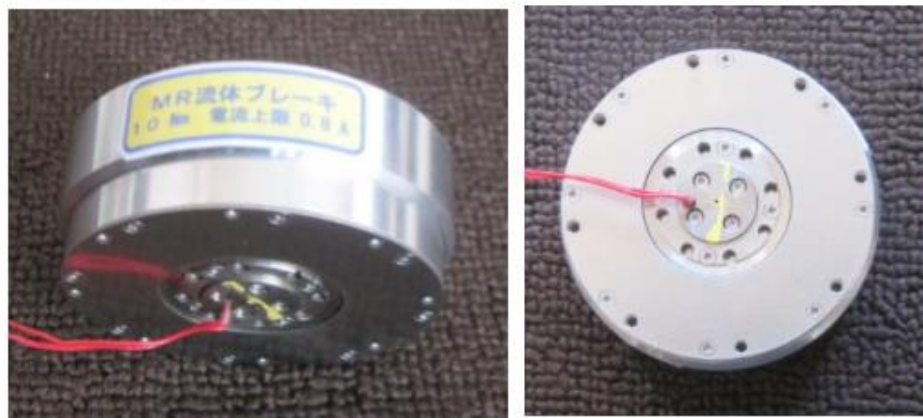

MR流体ブレーキ2

各種MR流体ブレーキ

ERtec

5 Nm 外径：53mm

10 Nm 外径：72mm

樹脂フレーム薄型軽量型 5 Nm