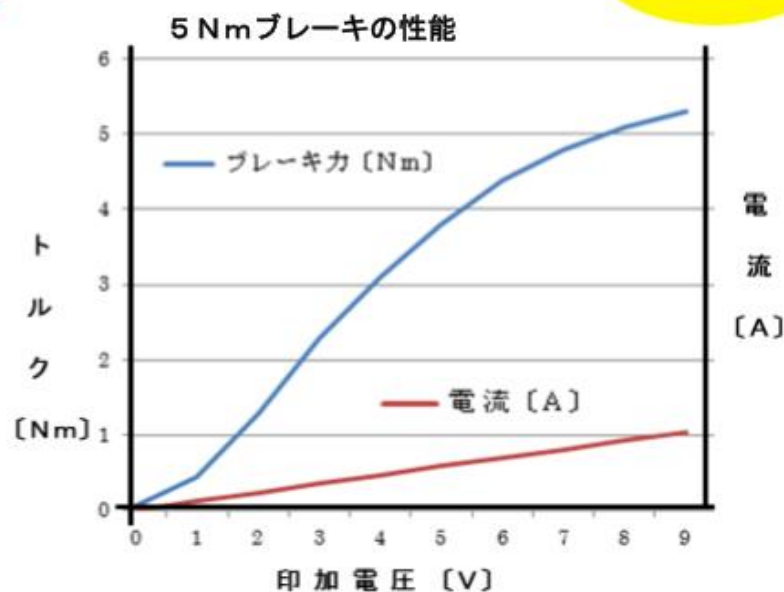

MR流体ブレーキ2

各種MR流体ブレーキ

ERtec

5 Nm 外径：53mm

10 Nm 外径：72mm

樹脂フレーム薄型軽量型 5 Nm